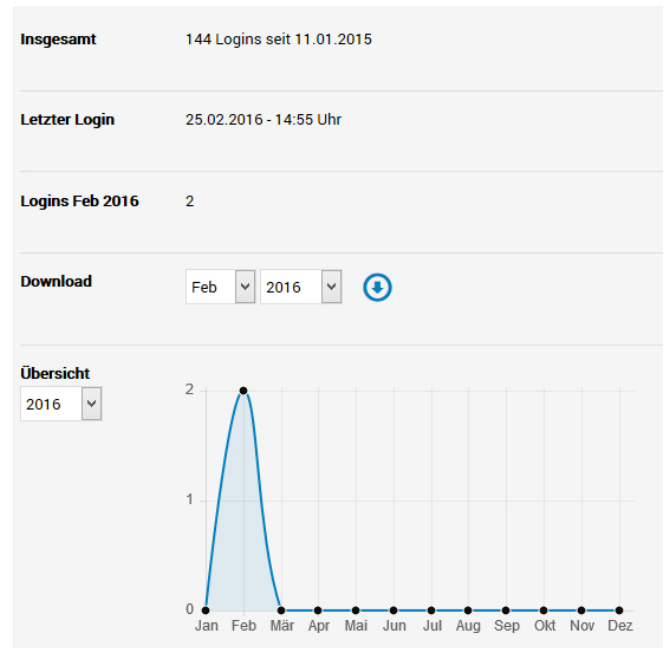

Beispielhafte Screenshots (Verwaltung)

- BIETER
- Bieter-Übersicht
- Bieter-Suche
- Demo-Bieter anlegen

[zur Auktionsseite](#)

← Bieter-Daten

Angaben Angemeldet seit: 02.04.2015

Registriert: ☒ **Gesperrt:** ☐

Vorname: Nachname:

Alias:

Kd.-Nr.:

Firma: USt-IdNr.:

Straße: PLZ/Ort:

Land:

Telefon: Fax:

E-Mail: E-Mail-Sprache: ☒ DE ☐ EN

Anmerk.:

✉ Neues Passwort
✉ Änderung/en der Kontaktdaten

Aktualisieren
Bieter entfernen

Auktionen

Abgegebene Gebote:	11
Letztes Gebot:	25.02.2016
Gewonnene Auktionen:	1
Auktionsbetrag Gesamt:	1.200,00 EUR

- 4 Winterreifen (Auk-Ende: 23.02.2017)
Porsche TP240 Limousine (Auk-Ende: 23.02.2017)

- [FAHRZEUGE](#)
- [AUKTIONEN](#)
- [BIETER](#)
- [ALLGEMEINES](#)
- [NEWS](#)
- [STATISTIK](#)

- STATISTIK
- Login-Statistik
- Allgemeine Statistik

[zur Auktionsseite](#)

Login-Statistik

- [FAHRZEUGE](#)
- [AUKTIONEN](#)
- [BIETER](#)
- [ALLGEMEINES](#)
- [NEWS](#)

- AUKTIONEN
- Aktuell
- Beendet (verkauft)
- Beendet (unverkauft)
- Verkäufe Auswahl

[zur Auktionsseite](#)

In Auktion setzen

Katalognummer: 21560034
Marke / Modell: BMW XX Limousine

Exklusive Auktion: ☐

Vorbehaltspreis: ,00 EUR

Startpreis: * ,00 EUR

MwSt ausweisbar: ☒

Erhöhungsschritt: ,00 EUR

Auktionsbeginn: - Uhr

Auktionsdauer: Tag/e

Freigeben